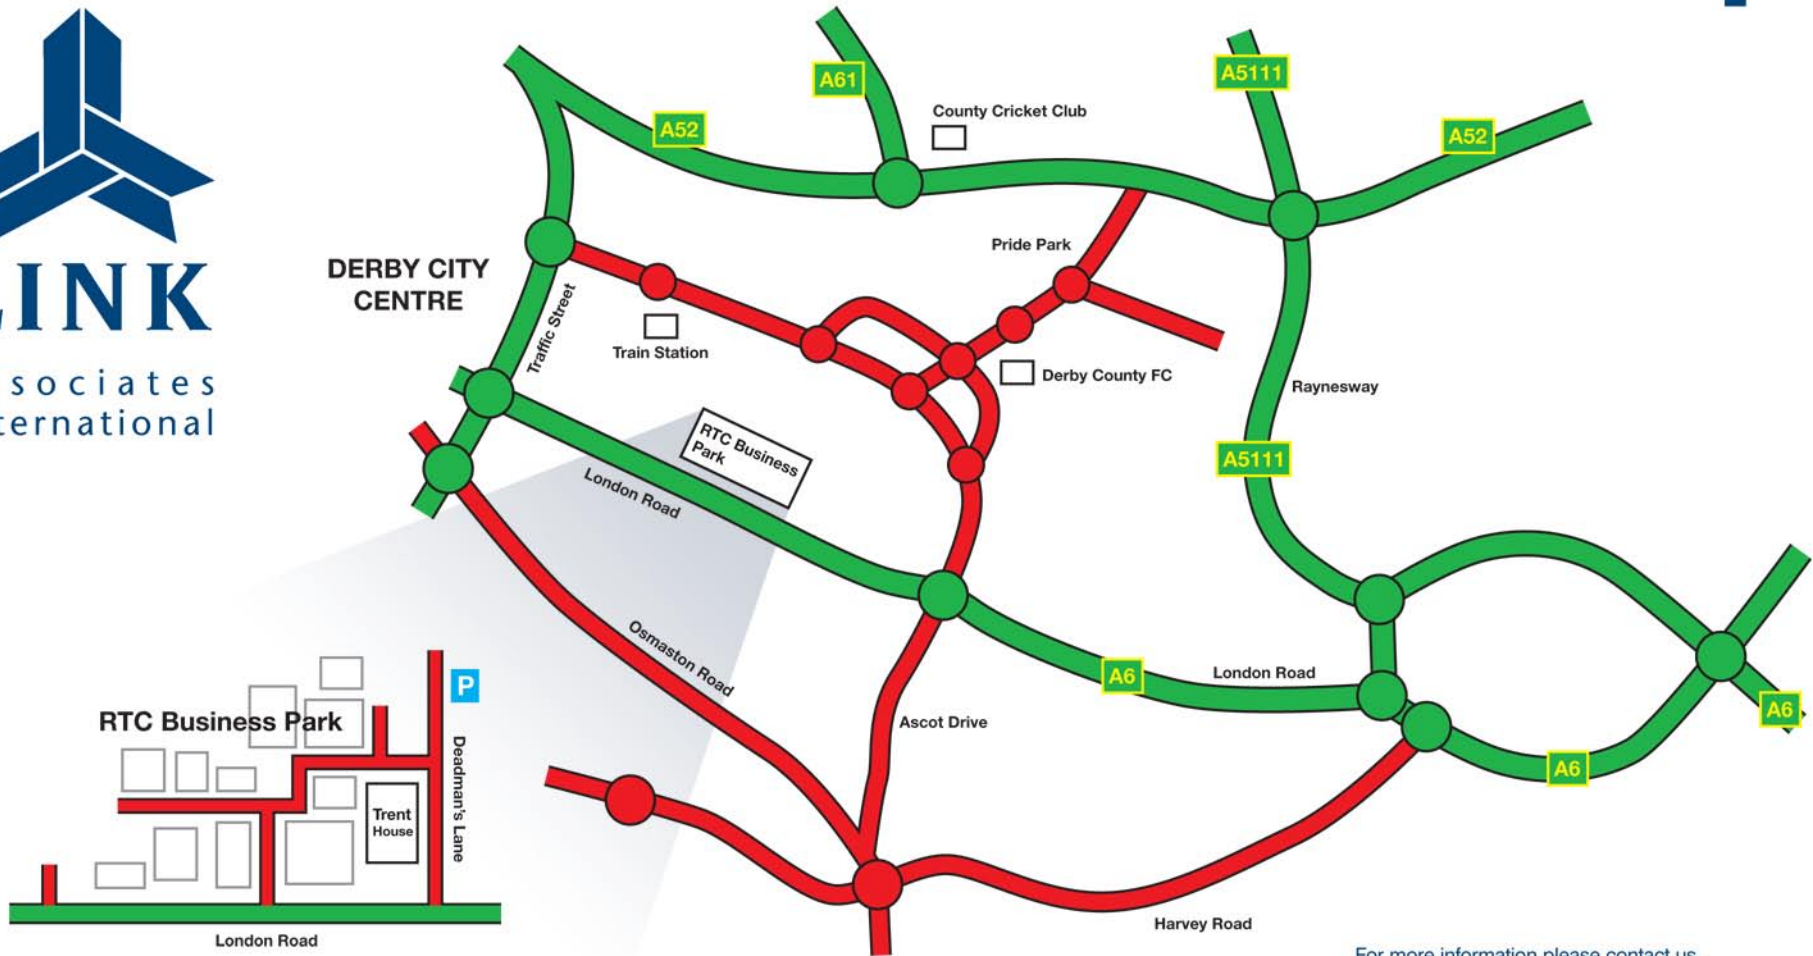

# Location Map

For more information please contact us.  
**+44 (0)1332 222299 /**  
**[info@linkassociates.com](mailto:info@linkassociates.com)**  
[www.linkassociates.com](http://www.linkassociates.com)